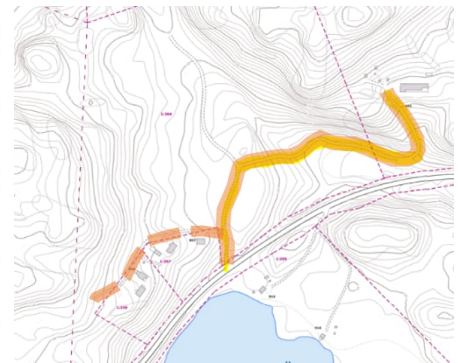

Liite Yla 31.1.2023

Nimistöasia: Terälähdentieltä erkanevan tien nimeäminen Teiskon Koverossa

*Kartta vasemmalla: Nimeä vaativan tien sijainti on esitetty kartassa mustalla viivalla sinisen neliön sisällä. Oranssilla on esitetty tien haara, jolla olevat rakennukset saavat myös uuden osoitteen nyt nimettävän tien mukaan. Kartassa yläoikealla näkyvä taajama on Terälahti. Vasemmalla alhaalla on Teiskon Kirkkojärvi.*

*Kartta oikealla: Nimettävä tie on esitetty oranssilla. Myös oranssilla katkoviivalla esitetyn haaran varrella olevat rakennukset saavat osoitteen nyt nimettävän tien mukaan. Ympyräisenmäki on kartassa vasemmalla.*